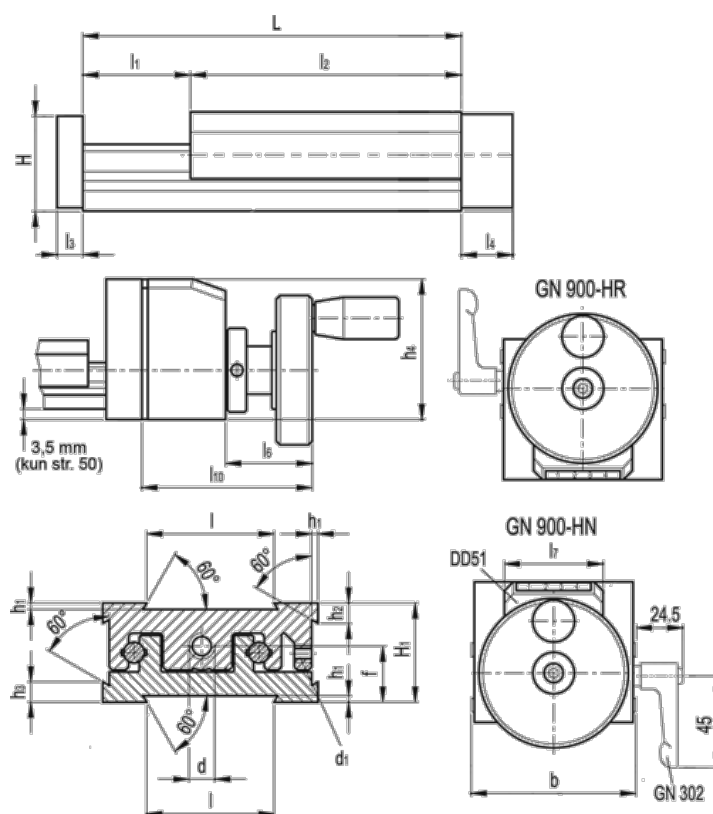

Varenummer: 20779020
 Beskrivelse: Justerbar slædeenhed
 GN 900-80-145-25-HN-2

Mål

b = 80	h3 = 10.0	l7 = 33
d = M8x1	h4 = 51	l10 = 66
d1 = M5	l = 50	
f = 20.5	L - l1 = 145-25	
H = 35.5	l2 = 120	
h1 = 2.0	l3 = 8	
H1 = 36	l4 = 16	
h2 = 10.0	l6 = 31	